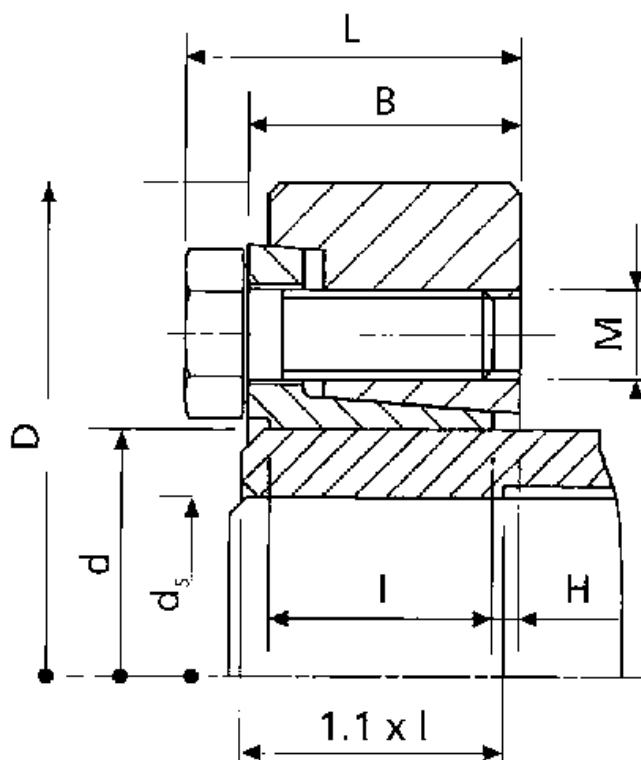

Varenummer: 437900085

Beskrivelse: Rota-fix spændelement SA 85

## Mål

B mm	= 38.0
d H8 mm	= 85
D mm	= 155.0
ds mm	= 65
F kN aksialkraft	= 169
H	= 4.0
I mm	= 31.5
L mm	= 45.0

M mm	= M10
T Nm drejningsmoment	= 5500
Ts Nm boltetilspændingsmoment	= 60